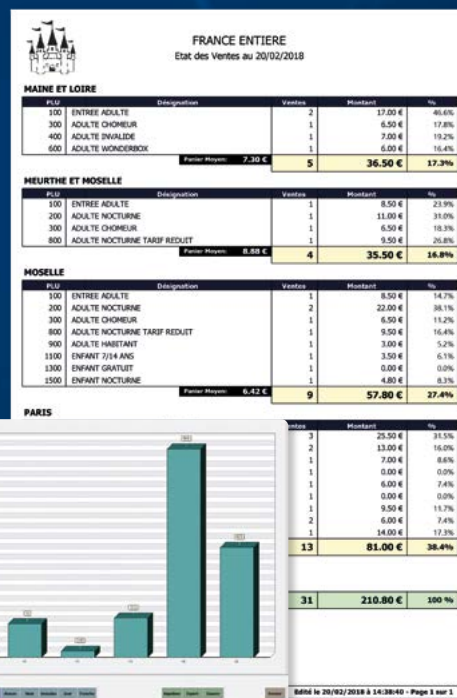

- ✓ Gestion du taux d'occupation (entrées, sorties)
- ✓ Gestion des différentes catégories de visiteurs
- ✓ Prise en compte de la provenance des visiteurs
- ✓ Impression multilingue des tickets (Anglais, Allemand, Chinois, etc.)
- ✓ Gestion des lots et des promotions
- ✓ Gestion des conditionnements
- ✓ Gestion des niveaux de tarifs
- ✓ Ventilation automatique des TVA
- ✓ Tickets en attente, vendeurs croisés
- ✓ Edition d'avoir sur trop perçu
- ✓ Gestion des commandes et des acomptes
- ✓ Saisie des événements magasins (inventus, commandes, réintégrables, ruptures, fabriqués, inventaires)
- ✓ Optimisation du stock
- ✓ Visualisation et édition des stocks mini en temps réel
- ✓ Interrogation du stock d'un article par son libellé
- ✓ Inventaire par terminal de saisie portable

UNE OFFRE COMPLÈTE

BILLETTERIE

(billets numérotés)

BOUTIQUE

(stock, édition étiquettes)

RESTAURANT

(tables, formules auto)

IMPRESSIONS PERSONNALISABLES

Notre partenaire d'impression vous propose la conception PAO, packshot, prises de vue ainsi que l'impression, l'assemblage et le reconditionnement de vos tickets de billetterie.

Impression par transfert thermique

Impression ticket thermique personnalisé

Impression spécifique pour ticket pré-imprimé

Impression ticket thermique standard

ORIGINE DES VISITEURS

Contrôlez votre point de vente à l'aide de documents détaillés (flashes, financiers, clôtures) sur votre activité financière.