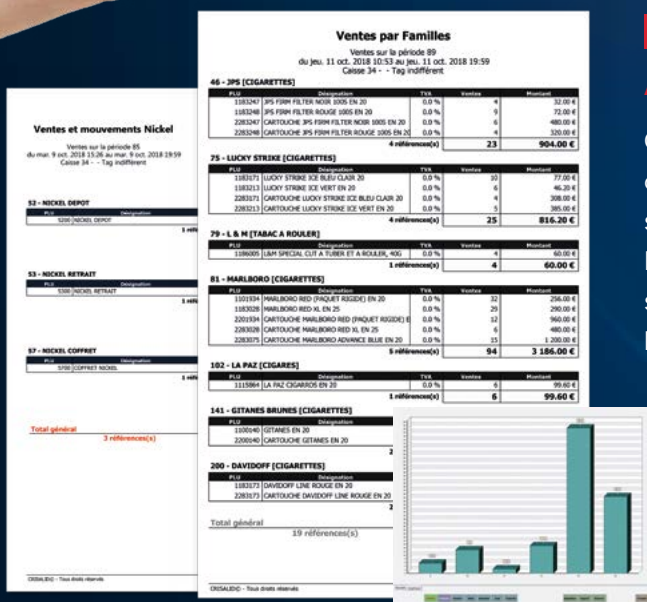

ADAPTÉ POUR LES BARS TABACS

- ✓ Gestion de tables
- ✓ Gestion des niveaux de tarifs (emporté, sur-place, etc.)
- ✓ Impression de bons de préparation
- ✓ Menus et formules automatiques
- ✓ Ventilation des différentes TVA

GESTION DU TABAC

GESTION DE LA PRESSE

GESTION DE LA LIBRAIRIE

Crisalid®

PORTABLE D'INVENTAIRE

Une solution spécialement développée par Crisalid® pour faciliter la réalisation de vos inventaires et la gestion quotidienne de la presse (réception, revue de nettoyage, invendus, inventaire).

NOUVEAU

APPLICATION PRESSE

Gagnez du temps dans votre gestion quotidienne de la presse grâce à la simplicité d'utilisation de l'application Precis, qui deviendra votre allié indispensable pour le suivi et la gestion de vos bordereaux informatiques presse !

OUTILS D'ANALYSE

Contrôlez votre point de vente à l'aide de documents détaillés (États financiers, analyses statistiques, comparatifs, synthèses produits, synthèse des commissions, etc.).

CONNECTEZ ATTHIS® À NOS PÉRIPHÉRIQUES INNOVANTS